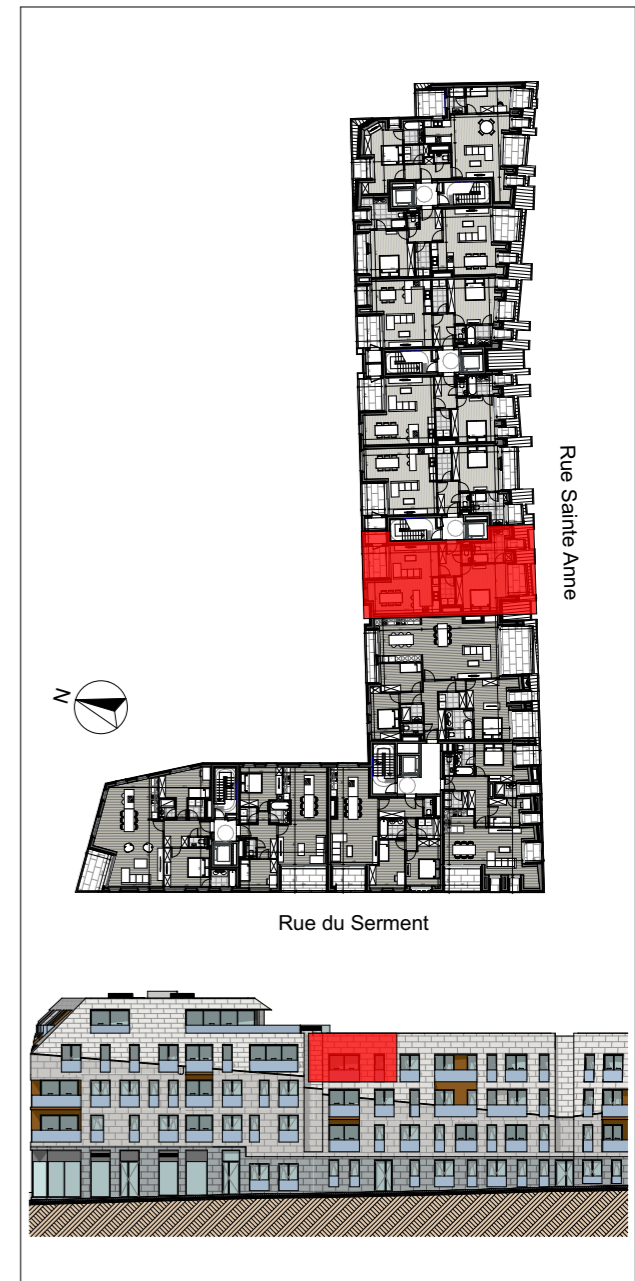

BELLECOUR
 Rue du Serment - rue Saint Anne - rue Jules Hans;
 1420 Braine l'Alleud; Belgique.
 www.be (en route)

JASPERS-EYERS ARCHITECTS
 Hoogstraat 139 - 1000 Brussel
 tel: 02 514 04 96 - fax: 02 514 04 93

Les surfaces et les cotes sont donnés a titre indicatif sur base des mesures du gros-oeuvre.
 Le mobilier est donné a titre indicatif. Aucun droit ne peut découler de ce document.

A3.06 Etage: +3 Echelle: 1:50
 Type: 1 chambre
 Surf. brute appart: 86 m²
 Surf. brute terrasse: 5m² + 1m² + 6m²
 Surf. brute stockage: 4m² 17-06-2020